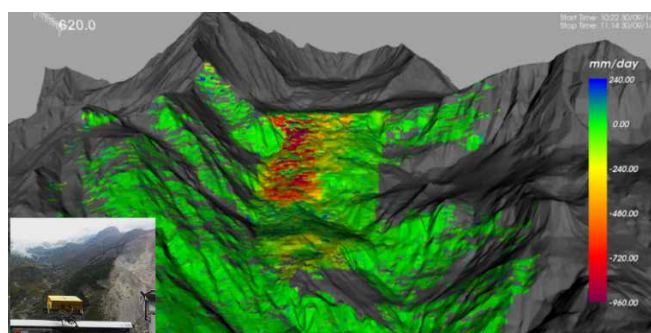

IBIS 远程边坡监测系统

远距离、长期连续监测预警

远程边坡监测系统，用于大坝、边坡和矿山的准确、连续、监测和预警。

IBIS 远程边坡监测系统

远距离、长期连续运行的实时监测系统

远距离监测系统

IBIS可跨越超长距离，遥测变形物体，监测距离可达4500m，覆盖范围广，节省监测人工和设备投入成本。

轻松克服环境挑战

IBIS采用先进的大气校正模型，在恶劣的气候条件中，也能获得准确的监测结果，保障监测数据的稳定、可靠。

点面结合展示变形：距离远、覆盖广，可实时跟踪数千点

监测细微变形

IBIS具有多尺度处理引擎技术，精度高达0.1mm，从细部到整体把握变形细节，保障用户监测成果。

长期监测稳如磐石

IBIS高度集成化设计，实现全自动7*24小时的长期、连续监测，在恶劣的环境下依旧保持正常工作，降低监测维护成本。

3D色谱图：简化数据分析过程，快速掌握变形情况

优势

远程监测技术：测程达4500m，高精度监测远离变形区，保障人员和设备安全

多尺度空间覆盖：覆盖范围达11km²，实时监测整个测区，减少设备及人员投入成本

先进的大气模型：能应对气象的急剧变化，对监测结果进行智能改正，监测数据更稳定

高精度监测：监测精度达0.1mm，掌握微小形变，保障人员安全

非接触式技术：监测体上无需安装任何指示器或设备，大幅提高监测人员施工效率

3D视觉成像：简化雷达数据分析难度，降低人员使用和学习成本

实时预警：连续运行监测，实时预警和警报，保护人员和设备的生成安全

长期稳定运行：坚固耐用，确保在恶劣环境下的稳健性和可用性，降低维护成本

IBIS 监测作业流程

模块化组成

IBIS Guardian软件位移区域展示

IBIS 技术参数

硬件参数		软件参数	
精度	<0.1mm (视线方向)	IBIS Controller: 采集与系统管理软件	<ul style="list-style-type: none"> · 采集配置和管理 · 初步数据处理 · 系统运行状态智能诊断
工作距离	10m ~ 4500m		
覆盖范围	多尺度广域覆盖 @2km 覆盖范围5km ² @4.5km 覆盖范围 11km ²		
空间分辨率	距离分辨率 0.5 m, 方位分辨率: 4.3 mrad @1km, 0.5 m * 4.3 m @2km, 0.5 m * 8.6 m	IBIS Guardian: 实时处理, 数据解释和 预警软件	<ul style="list-style-type: none"> · 自动大气校正 · 3D交互式数据处理 · 用户定义级别的警报生成 · 基于区域定义的多个警报条件 · 电子邮件和短信报警 · 输出导出到外部软件(地理信息系统) · 外部DTM导入
工作温度	-50° C 至 +55° C		
数据采集时间	小于3分钟		
功耗	小于100W		
环境	IP66		