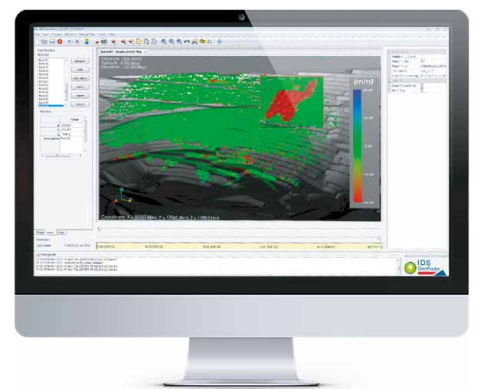

IBIS 远程边坡监测系统

远距离、长期连续监测预警

远程边坡监测系统，用于大坝、边坡和矿山的准确、连续、监测和预警。

IBIS 远程边坡监测系统

远距离、长期连续运行的实时监测系统

远距离监测系统

IBIS可跨越超长距离，遥测变形物体，监测距离可达4500m，覆盖范围广，节省监测人工和设备投入成本。

轻松克服环境挑战

IBIS采用先进的大气校正模型，在恶劣的气候条件中，也能获得准确的监测结果，保障监测数据的稳定、可靠。

点面结合展示变形：距离远、覆盖广，可实时跟踪数千点

监测细微变形

IBIS具有多尺度处理引擎技术，精度高达0.1mm，从细部到整体把握变形细节，保障用户监测成果。

长期监测稳如磐石

IBIS高度集成化设计，实现全自动7*24小时的长期、连续监测，在恶劣的环境下依旧保持正常工作，降低监测维护成本。

3D色谱图：简化数据分析过程，快速掌握变形情况

优势

远程监测技术：测程达4500m，高精度监测远离变形区，保障人员和设备安全

多尺度空间覆盖：覆盖范围达11km²，实时监测整个测区，减少设备及人员投入成本

先进的大气模型：能应对气象的急剧变化，对监测结果进行智能改正，监测数据更稳定

高精度监测：监测精度达0.1mm，掌握微小形变，保障人员安全

非接触式技术：监测体上无需安装任何指示器或设备，大幅提高监测人员施工效率

3D视觉成像：简化雷达数据分析难度，降低人员使用和学习成本

实时预警：连续运行监测，实时预警和警报，保护人员和设备的生成安全

长期稳定运行：坚固耐用，确保在恶劣环境下的稳健性和可用性，降低维护成本

IBIS 监测作业流程

模块化组成

IBIS Guardian软件位移区域展示

IBIS 技术参数

硬件参数		软件参数	
精度	<0.1mm (视线方向)	IBIS Controller: 采集与系统管理软件	<ul style="list-style-type: none"> · 采集配置和管理 · 初步数据处理 · 系统运行状态智能诊断
工作距离	10m ~ 4500m		
覆盖范围	多尺度广域覆盖 @2km 覆盖范围5km ² @4.5km 覆盖范围 11km ²		
空间分辨率	距离分辨率 0.5 m, 方位分辨率: 4.3 mrad @1km, 0.5 m * 4.3 m @2km, 0.5 m * 8.6 m	IBIS Guardian: 实时处理, 数据解释和 预警软件	<ul style="list-style-type: none"> · 自动大气校正 · 3D交互式数据处理 · 用户定义级别的警报生成 · 基于区域定义的多个警报条件 · 电子邮件和短信报警 · 输出导出到外部软件(地理信息系统) · 外部DTM导入
工作温度	-50° C 至 +55° C		
数据采集时间	小于3分钟		
功耗	小于100W		
环境	IP66		