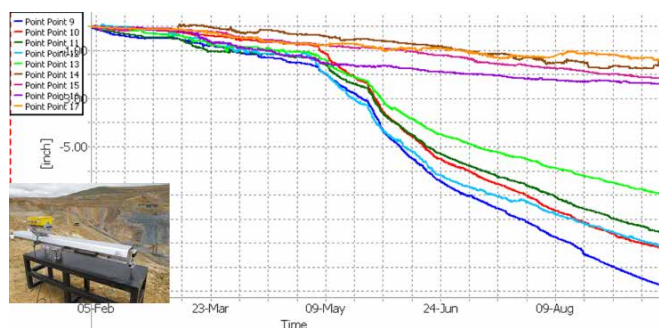

IBIS 远程边坡监测系统

远距离、长期连续监测预警

远程边坡监测系统，用于大坝、边坡和矿山的准确、连续、监测和预警。

IBIS 远程边坡监测系统

远距离、长期连续运行的实时监测系统

远距离监测系统

IBIS可跨越超长距离，遥测变形物体，监测距离可达4500m，覆盖范围广，节省监测人工和设备投入成本。

轻松克服环境挑战

IBIS采用先进的大气校正模型，在恶劣的气候条件中，也能获得准确的监测结果，保障监测数据的稳定、可靠。

点面结合展示变形：距离远、覆盖广，可实时跟踪数千点

监测细微变形

IBIS具有多尺度处理引擎技术，精度高达0.1mm，从细部到整体把握变形细节，保障用户监测成果。

长期监测稳如磐石

IBIS高度集成化设计，实现全自动7*24小时的长期、连续监测，在恶劣的环境下依旧保持正常工作，降低监测维护成本。

3D色谱图：简化数据分析过程，快速掌握变形情况

优势

远程监测技术：测程达4500m，高精度监测远离变形区，保障人员和设备安全

多尺度空间覆盖：覆盖范围达11km²，实时监测整个测区，减少设备及人员投入成本

先进的大气模型：能应对气象的急剧变化，对监测结果进行智能改正，监测数据更稳定

高精度监测：监测精度达0.1mm，掌握微小形变，保障人员安全

非接触式技术：监测体上无需安装任何指示器或设备，大幅提高监测人员施工效率

3D视觉成像：简化雷达数据分析难度，降低人员使用和学习成本

实时预警：连续运行监测，实时预警和警报，保护人员和设备的生成安全

长期稳定运行：坚固耐用，确保在恶劣环境下的稳健性和可用性，降低维护成本

IBIS 监测作业流程

模块化组成

IBIS Guardian软件位移区域展示

IBIS 技术参数

硬件参数		软件参数	
精度	<0.1mm (视线方向)	IBIS Controller: 采集与系统管理软件	<ul style="list-style-type: none"> · 采集配置和管理 · 初步数据处理 · 系统运行状态智能诊断
工作距离	10m ~ 4500m		
覆盖范围	多尺度广域覆盖 @2km 覆盖范围5km ² @4.5km 覆盖范围 11km ²		
空间分辨率	距离分辨率 0.5 m, 方位分辨率: 4.3 mrad @1km, 0.5 m * 4.3 m @2km, 0.5 m * 8.6 m	IBIS Guardian: 实时处理, 数据解释和 预警软件	<ul style="list-style-type: none"> · 自动大气校正 · 3D交互式数据处理 · 用户定义级别的警报生成 · 基于区域定义的多个警报条件 · 电子邮件和短信报警 · 输出导出到外部软件(地理信息系统) · 外部DTM导入
工作温度	-50° C 至 +55° C		
数据采集时间	小于3分钟		
功耗	小于100W		
环境	IP66		