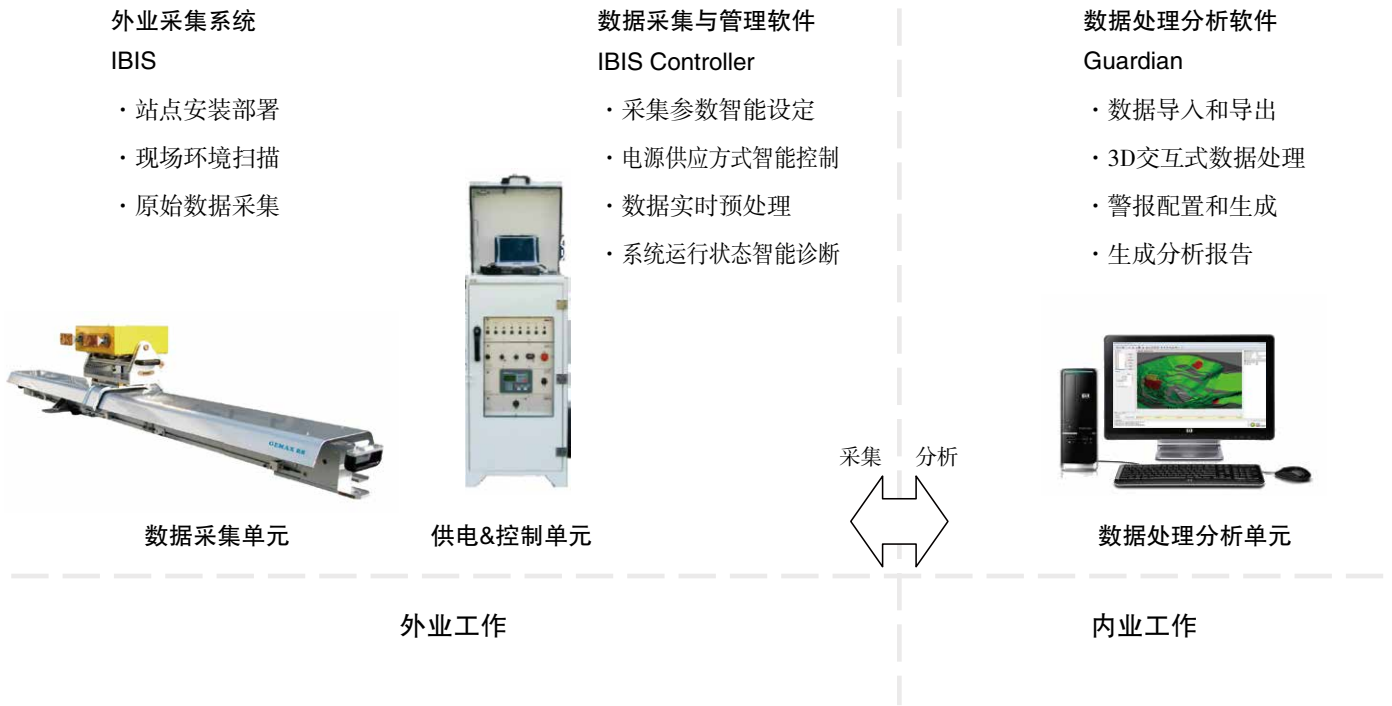

IBIS 远程边坡监测系统

远距离、长期连续监测预警

远程边坡监测系统，用于大坝、边坡和矿山的准确、连续、监测和预警。

IBIS 远程边坡监测系统

远距离、长期连续运行的实时监测系统

远距离监测系统

IBIS可跨越超长距离，遥测变形物体，监测距离可达4500m，覆盖范围广，节省监测人工和设备投入成本。

轻松克服环境挑战

IBIS采用先进的大气校正模型，在恶劣的气候条件中，也能获得准确的监测结果，保障监测数据的稳定、可靠。

点面结合展示变形：距离远、覆盖广，可实时跟踪数千点

监测细微变形

IBIS具有多尺度处理引擎技术，精度高达0.1mm，从细部到整体把握变形细节，保障用户监测成果。

长期监测稳如磐石

IBIS高度集成化设计，实现全自动7*24小时的长期、连续监测，在恶劣的环境下依旧保持正常工作，降低监测维护成本。

3D色谱图：简化数据分析过程，快速掌握变形情况

优势

远程监测技术：测程达4500m，高精度监测远离变形区，保障人员和设备安全

多尺度空间覆盖：覆盖范围达11km²，实时监测整个测区，减少设备及人员投入成本

先进的大气模型：能应对气象的急剧变化，对监测结果进行智能改正，监测数据更稳定

高精度监测：监测精度达0.1mm，掌握微小形变，保障人员安全

非接触式技术：监测体上无需安装任何指示器或设备，大幅提高监测人员施工效率

3D视觉成像：简化雷达数据分析难度，降低人员使用和学习成本

实时预警：连续运行监测，实时预警和警报，保护人员和设备的生成安全

长期稳定运行：坚固耐用，确保在恶劣环境下的稳健性和可用性，降低维护成本

IBIS 监测作业流程

模块化组成

IBIS Guardian软件位移区域展示

IBIS 技术参数

硬件参数		软件参数	
精度	<0.1mm (视线方向)	IBIS Controller: 采集与系统管理软件	<ul style="list-style-type: none"> · 采集配置和管理 · 初步数据处理 · 系统运行状态智能诊断
工作距离	10m ~ 4500m		
覆盖范围	多尺度广域覆盖 @2km 覆盖范围5km ² @4.5km 覆盖范围 11km ²		
空间分辨率	距离分辨率 0.5 m, 方位分辨率: 4.3 mrad @1km, 0.5 m * 4.3 m @2km, 0.5 m * 8.6 m	IBIS Guardian: 实时处理, 数据解释和 预警软件	<ul style="list-style-type: none"> · 自动大气校正 · 3D交互式数据处理 · 用户定义级别的警报生成 · 基于区域定义的多个警报条件 · 电子邮件和短信报警 · 输出导出到外部软件(地理信息系统) · 外部DTM导入
工作温度	-50° C 至 +55° C		
数据采集时间	小于3分钟		
功耗	小于100W		
环境	IP66		